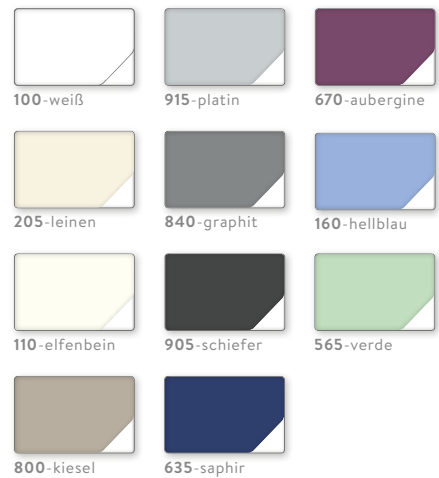

OUTLETPREIS

ab **34,95 €**

~~ab 49,95 € UVP~~

GRÖSSE 1: 100x200 cm

34,95 € statt 49,95 € UVP

GRÖSSE 2: 150x200cm

49,95 € statt 74,95 € UVP

GRÖSSE 3: 200x200cm

59,95 € statt 89,00 € UVP

Outletcity Metzingen

ESTELLA Shop

Enzian Höfe 3/1, D-72555 Metzingen

T. +49 (0) 7123 9471-127

[estella.bed.home](https://www.instagram.com/estella.bed.home)

[Estella Ateliers](https://www.facebook.com/EstellaAteliers)

ESTELLA.DE