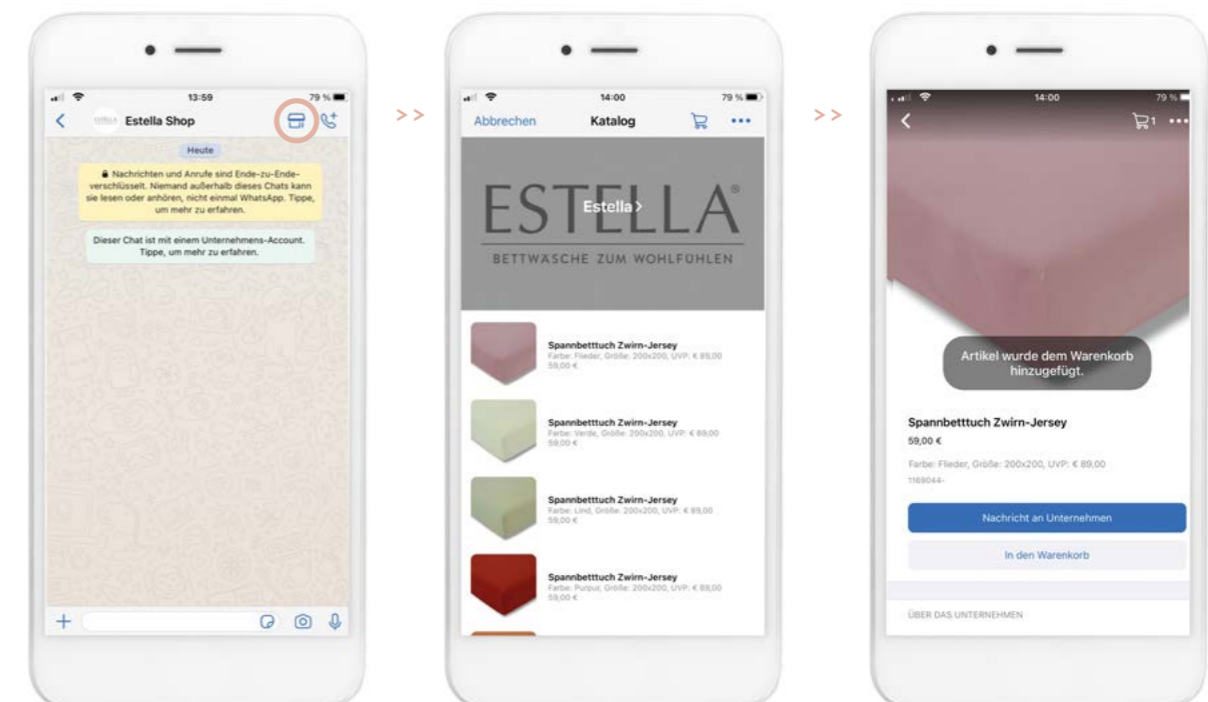

ENTSPANNT SHOPPEN ÜBER WHATSAPP!

Ab sofort können Sie kuschelige Estella-Bettwäsche zum Outletpreis auch unkompliziert über Ihr Smartphone einkaufen! Nutzen Sie dafür die neue WhatsApp Shopping-Funktion:

Speichern Sie die Handynummer des Shops Ihrer Wahl als Kontakt in Ihr Mobiltelefon. Öffnen Sie in WhatsApp einen neuen Chat und wählen Sie die Nummer von ESTELLA aus. Über den Shopping-Button (im oberen rechten Eck) haben Sie direkten Zugriff auf die angebotenen Produkte, diese können Sie direkt auswählen und in den Warenkorb legen. Nochmals überprüfen und abschicken. Fertig ist Ihre Bestellung!

Sollten Ihr Lieblingsprodukt nicht dabei sein, senden Sie uns bitte eine Nachricht, rufen Sie uns an oder vereinbaren Sie einfach einen Termin zum Virtual Shopping.