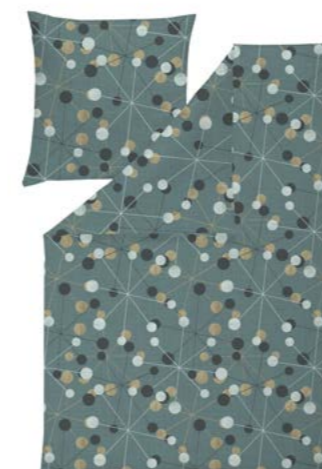

BETTWÄSCHE
NOAH
MAKO-SATIN

ART.-NR.: 7279-050