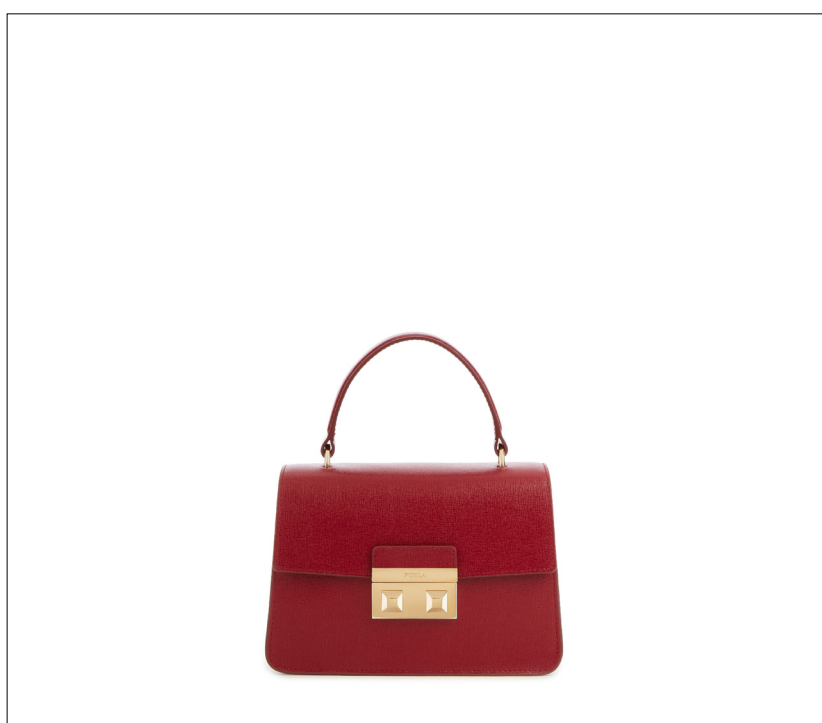

FURLA

SINCE 1927 ITALY

VIRTUAL CATALOGUE | BAGS

BELLA S TOP HANDLE
BAUGLND_B30000_6M000_1007
306 - 199 €

BELLA S TOP HANDLE
BAUGLND_B30000_O6000_1007
306 - 199 €

BELLA MINI TOP HANDLE
BAWTLND_B30000_CGQ00_1007
275 - 179 €

FURLA

SINCE 1927 ITALY

VIRTUAL CATALOGUE | BAGS

PARADISE S TOTE
BZQ0PRD_VKM000_O6000_1007
214 - 139 €

PARADISE S TOTE
BZQ0PRD_VKM000_0AV00_1007
214 - 139 €

PARADISE M TOTE
BZQ1PRD_VKM000_O6000_1007
245 - 159 €