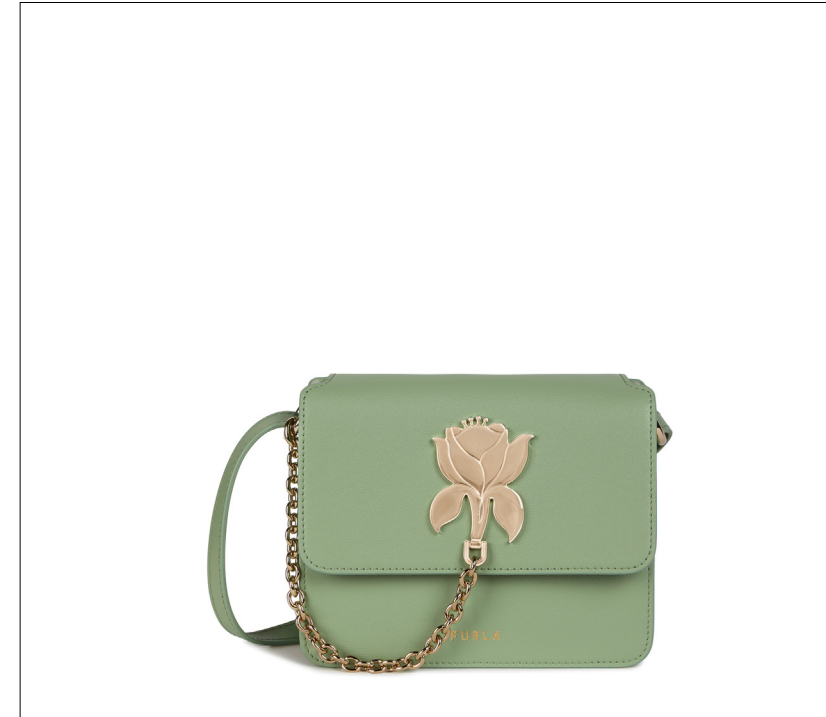

FURLA MIMI' MINI CROSSBODY
BVA6NMB_ALE000_5C000_1007
355 - 217 €

FURLA MIMI' MINI CROSSBODY
BVA6NMB_AX0047_H8000_1007
355 - 217 €

FURLA MIMI' MINI CROSSBODY
BVA6NMB_E10000_BIS00_1007
355 - 230 €

FURLA MIMI' MINI CROSSBODY
BVA6NMB_E10000_PER00_1007
355 - 230 €

FURLA

SINCE 1927 ITALY

VIRTUAL CATALOGUE | BAGS

FURLA TUBEROSA MINI CROSSBODY
WB00168_MSD000_1BR00_1007
285 - 185 €

FURLA TUBEROSA MINI CROSSBODY
WB00168_MSD000_GD000_1007
285 - 185 €

FURLA TUBEROSA MINI CROSSBODY
WB00168_MSD000_K3500_1007
285 - 185 €

FURLA TUBEROSA MINI CROSSBODY
WB00168_MSD000_O6000_1007
285 - 185 €

FURLA

SINCE 1927 ITALY

VIRTUAL CATALOGUE | BAGS

FURLA TUBEROSA MINI CROSSBODY
WB00168_MSD000_PER00_1007
285 - 185 €

FURLA TUBEROSA MINI CROSSBODY
WB00168_MSD000_RUB00_1007
285 - 185 €