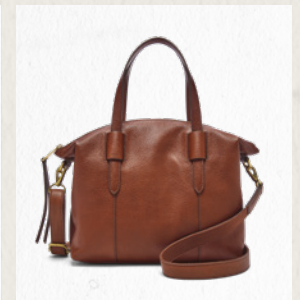

FOSSIL
SKYLAR
SHB2657213