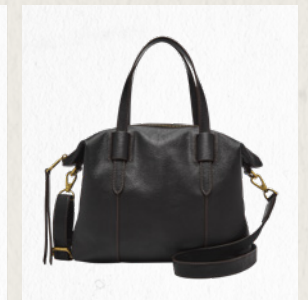

**FOSSIL
SKYLAR**
SHB2657001