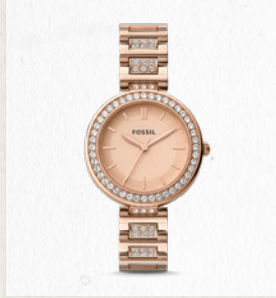

# SCHWARZ & *Silberfarben*

Strahle mit silberfarbenen Styles oder zeig Dich  
in klassischem Schwarz. Voll im Trend!

JETZT IM TREND:

# ROSÉGOLDFARBEN FÜR SIE

**FOSSIL**  
MODERN SOPHISTICATE  
BQ1571

**FOSSIL**  
KARLI  
BQ3181

**FOSSIL**  
KERRIGAN  
BQ3206

**FOSSIL**  
TILLIE  
BQ3497

**FOSSIL**  
MODERN COURIER  
MIDSIZE  
BQ3281

**FOSSIL**  
REDDING  
BQ3576

**FOSSIL**  
CONVERTIBLE DOUBLE  
HEART  
JOF00465791

**FOSSIL**  
HOOPS EARRING  
JOF00664791

**FOSSIL**  
PAVÉ DISC  
JOF00491791

**FOSSIL**  
DISC  
JOF00461791

**FOSSIL**  
FW29 CAT EYE  
66353752

**FOSSIL**  
MADISON  
SWL2227210